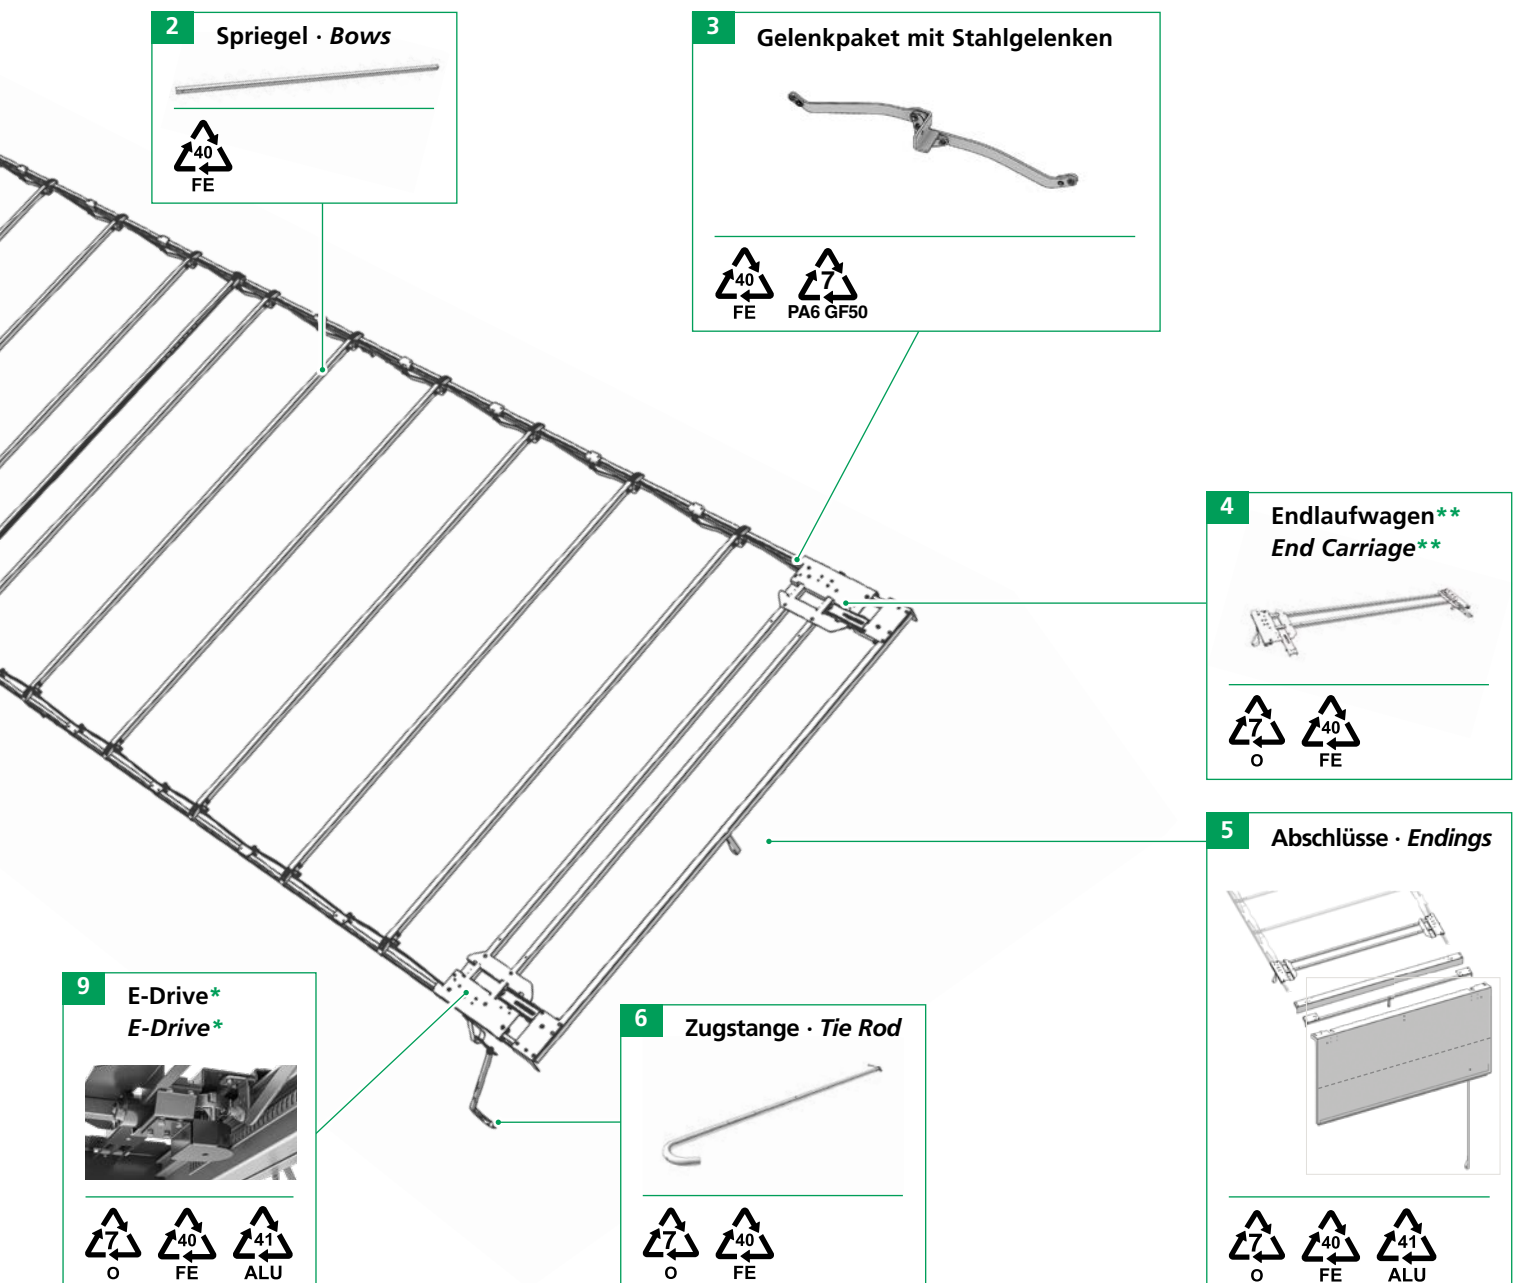

Materialcode · Material Code

Nr. · No	Code · Code	Material · Material
1	PET	Polyethylenterephthalat · <i>Polyethylene terephthalate</i>
2	HDPE	Polyethylen hoher Dichte · <i>High density polyethylene</i>
3	PVC	Polyvinylchlorid · <i>Polyvinyl chloride</i>
4	LDPE	Polyethylen niedriger Dichte · <i>Low density polyethylene</i>
5	PP	Polypropylen · <i>Polypropylene</i>
6	PS	Polystyrol · <i>Polystyrene</i>
7	O	Andere Kunststoffe · <i>Other plastics</i>
40	FE	Stahl · <i>Steel</i>
41	ALU	Aluminium · <i>Aluminum</i>
92	C/*	Kunststoff mit verschiedenen Metallen · <i>Plastic/Miscellaneous metals</i>

* Elektrische Komponenten demontieren und als Elektro-schrott behandeln
Dismantle electrical components and treat as electrical waste

** Gasfedern gemäß der Vorgabe des Herstellers entsorgen
Dispose of gas springs in accordance with the manufacturer's instructions