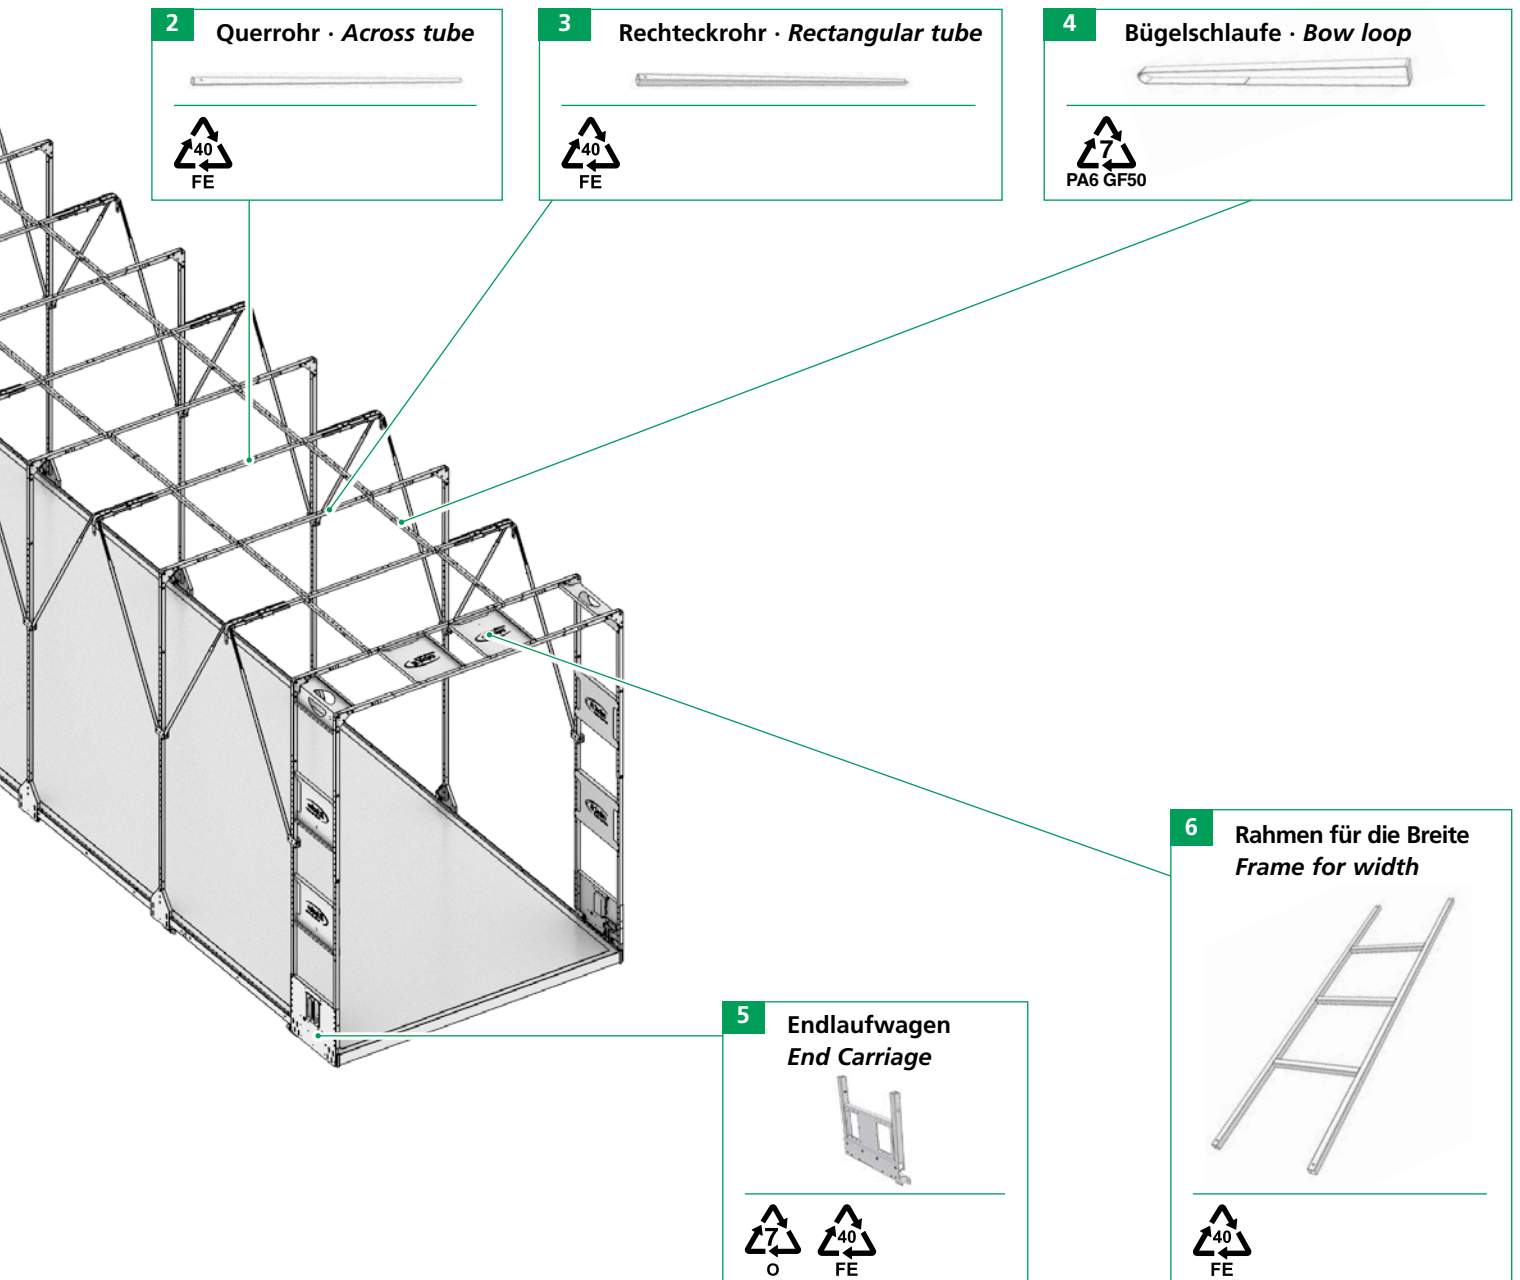

de|en
2024 | 08

SB-Profi

Schiebebügelverdeck · *Sliding Bow Roof*

**Verwertungs-
anleitung**

***Recycling
instructions***

Materialcode · Material Code

Nr. · No	Code · Code	Material · Material
1	PET	Polyethylenterephthalat · <i>Polyethylene terephthalate</i>
2	HDPE	Polyethylen hoher Dichte · <i>High density polyethylene</i>
3	PVC	Polyvinylchlorid · <i>Polyvinyl chloride</i>
4	LDPE	Polyethylen niedriger Dichte · <i>Low density polyethylene</i>
5	PP	Polypropylen · <i>Polypropylene</i>
6	PS	Polystyrol · <i>Polystyrene</i>
7	O	Andere Kunststoffe · <i>Other plastics</i>
40	FE	Stahl · <i>Steel</i>
41	ALU	Aluminium · <i>Aluminum</i>
92	C/*	Kunststoff mit verschiedenen Metallen · <i>Plastic/Miscellaneous metals</i>

Nachhaltige Verwertungsanleitung für die Kreislaufwirtschaft bei Edscha TS

Für uns bei Edscha Trailer Systems, einem führenden Hersteller von LKW-Verdecksystemen, steht Nachhaltigkeit seit jeher im Mittelpunkt unseres Handelns. Sie sind für beste Effizienz und einen geringen CO₂-Abdruck besonders leicht gebaut und für eine lange Nutzungsdauer optimiert. Hierfür bieten wir eine zuverlässige Ersatzteilversorgung sowie Servicehandbücher. Auch unsere Verwertungsanleitungen sind ein wichtiger Bestandteil dieses Engagements und bieten eine klare und detaillierte Anleitung zur umweltgerechten Entsorgung und Recycling unserer Produkte.

Die Verwertungsanleitungen von Edscha TS sind darauf ausgelegt, die Ressourcen zu schonen und eine sortenreine Trennung der Materialien zu ermöglichen. Jedes unserer Produkte wird mit einer umfassenden Anleitung geliefert, die alle notwendigen Informationen zur fachgerechten Aufbereitung und Wiederverwertung enthält. Dadurch tragen wir aktiv zur gelebten Kreislaufwirtschaft bei.