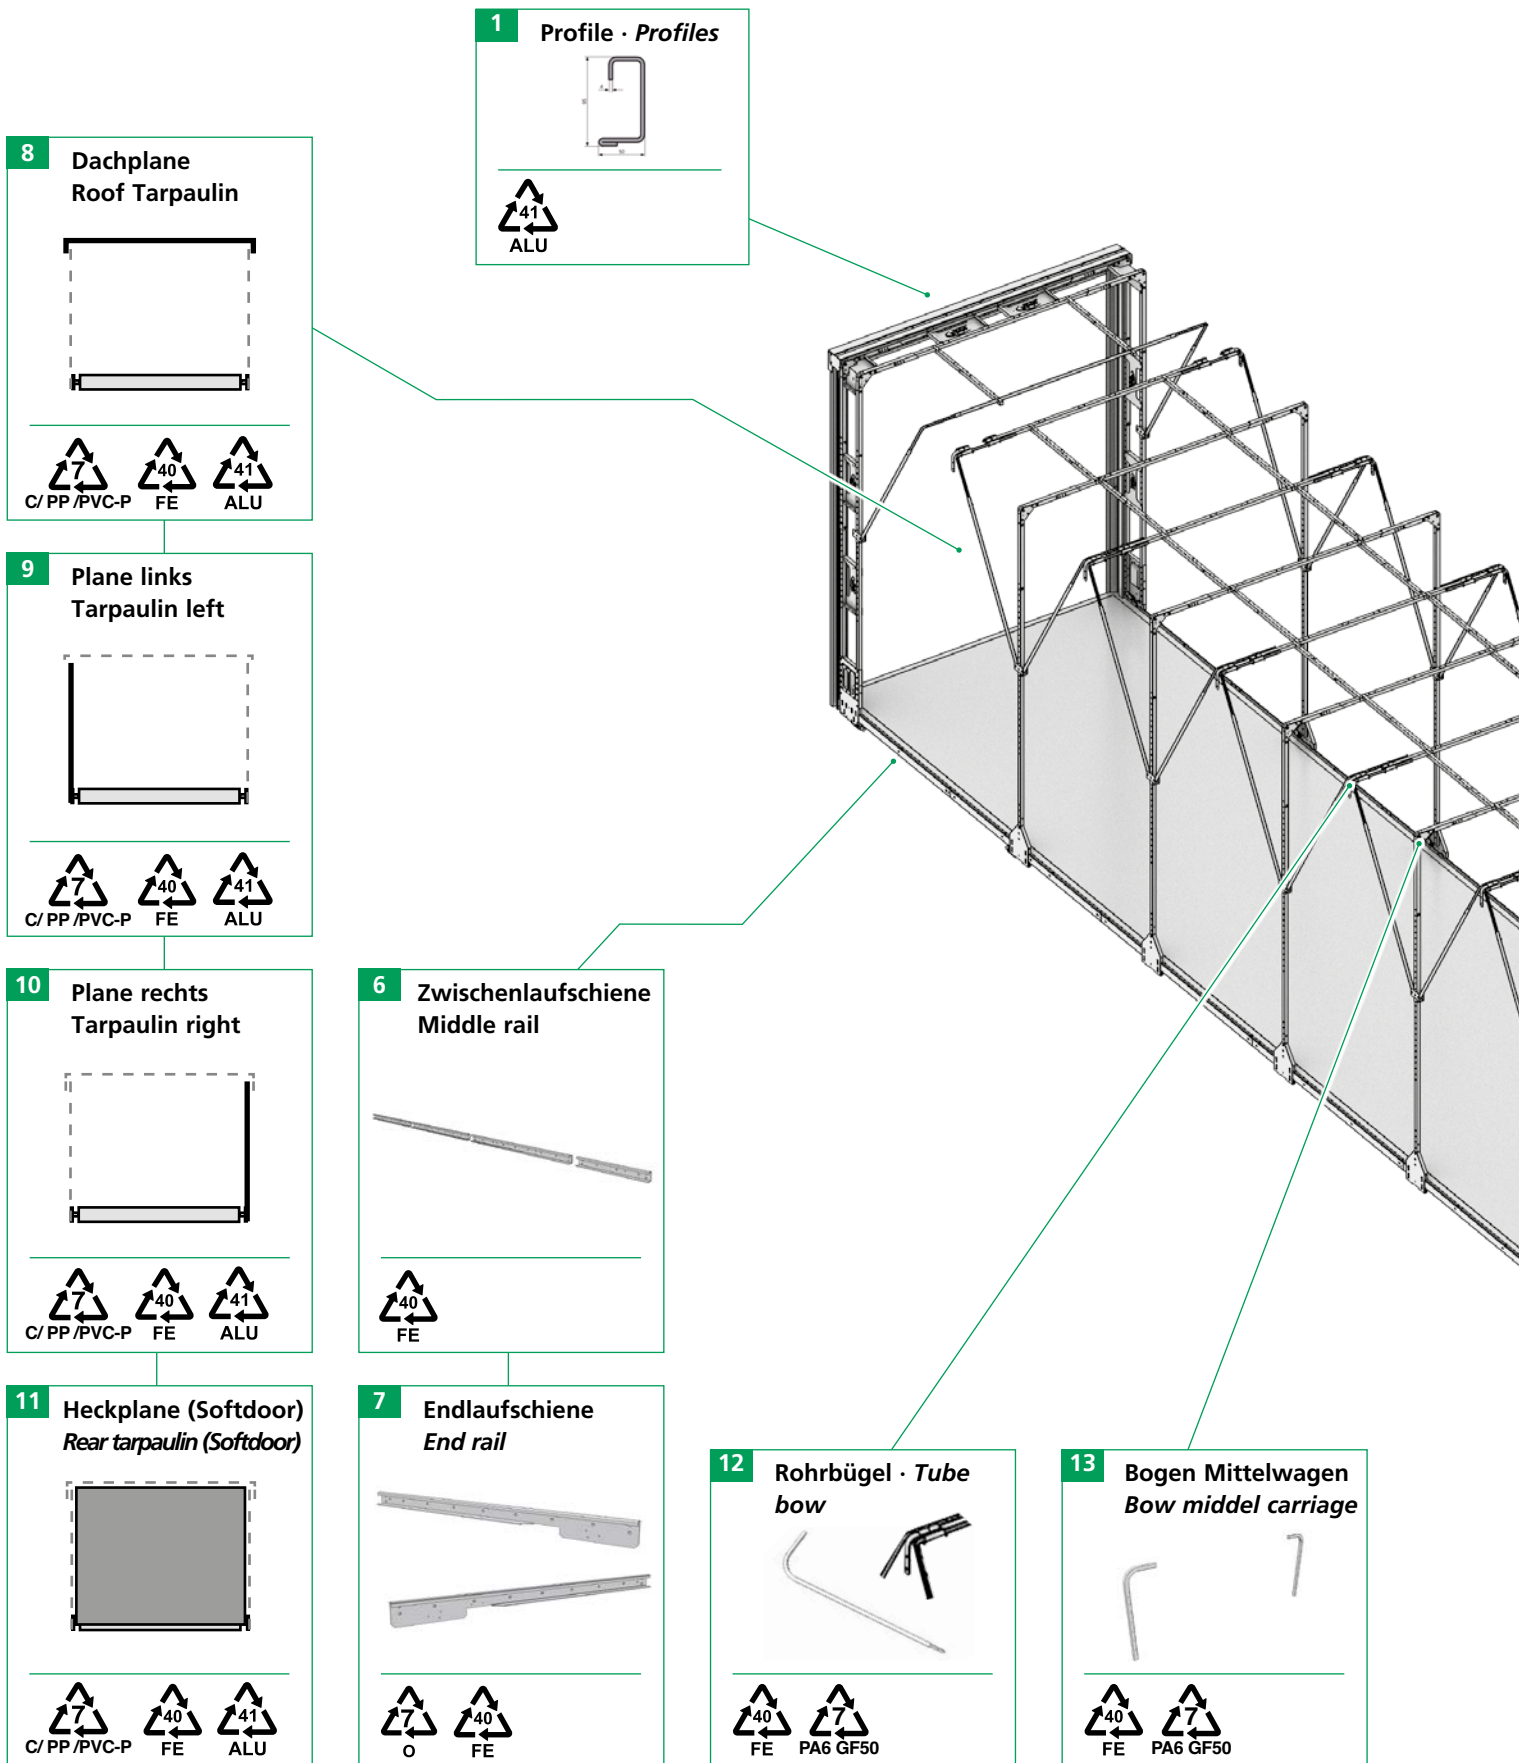

de|en
2024 | 08

SB-Profi

Schiebebügelverdeck · *Sliding Bow Roof*

**Verwertungs-
anleitung**

***Recycling
instructions***

Materialcode · Material Code

Nr. · No	Code · Code	Material · Material
1	PET	Polyethylenterephthalat · <i>Polyethylene terephthalate</i>
2	HDPE	Polyethylen hoher Dichte · <i>High density polyethylene</i>
3	PVC	Polyvinylchlorid · <i>Polyvinyl chloride</i>
4	LDPE	Polyethylen niedriger Dichte · <i>Low density polyethylene</i>
5	PP	Polypropylen · <i>Polypropylene</i>
6	PS	Polystyrol · <i>Polystyrene</i>
7	O	Andere Kunststoffe · <i>Other plastics</i>
40	FE	Stahl · <i>Steel</i>
41	ALU	Aluminium · <i>Aluminum</i>
92	C/*	Kunststoff mit verschiedenen Metallen · <i>Plastic/Miscellaneous metals</i>

Die Verwertungsanleitungen von Edscha TS sind darauf ausgelegt, die Ressourcen zu schonen und eine sortenreine Trennung der Materialien zu ermöglichen. Jedes unserer Produkte wird mit einer umfassenden Anleitung geliefert, die alle notwendigen Informationen zur fachgerechten Aufbereitung und Wiederverwertung enthält. Dadurch tragen wir aktiv zur gelebten Kreislaufwirtschaft bei.