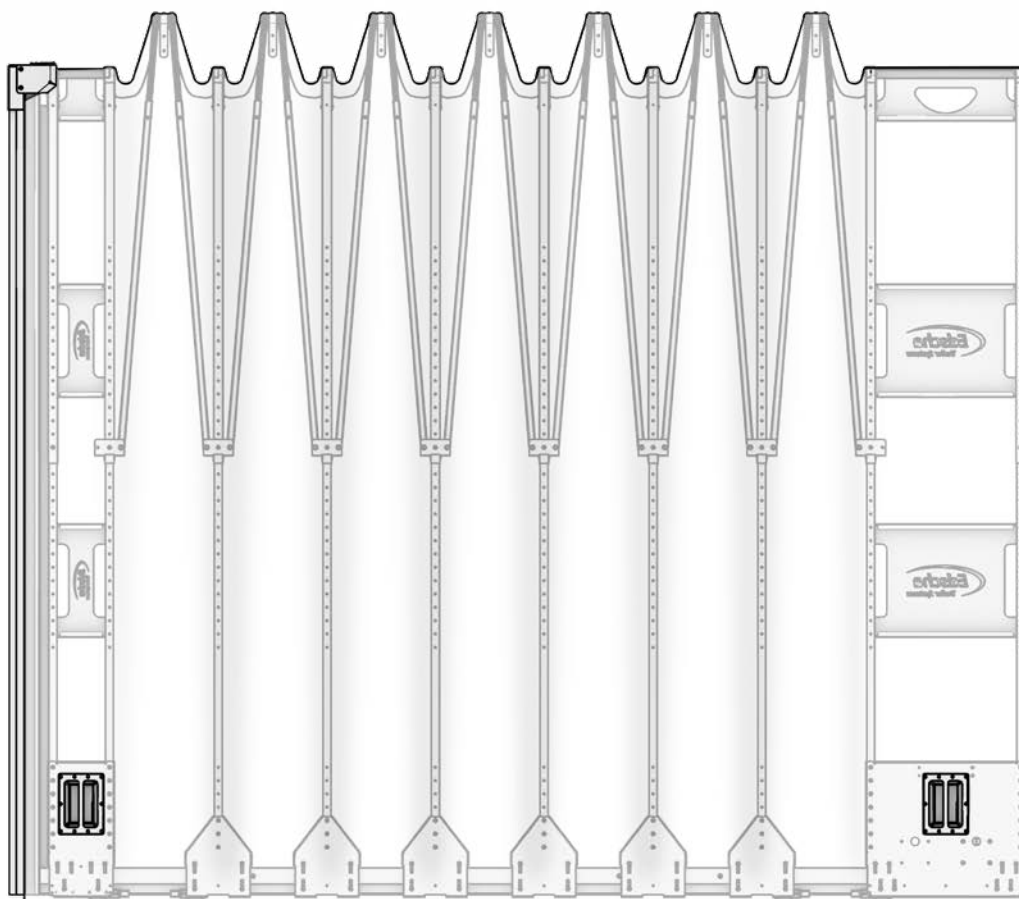

de|en
2024 | 08

SB-Profi

Schiebebügelverdeck · *Sliding Bow Roof*

**Verwertungs-
anleitung**

***Recycling
instructions***

Materialcode · Material Code

Nr. · No	Code · Code	Material · Material
1	PET	Polyethylenterephthalat · <i>Polyethylene terephthalate</i>
2	HDPE	Polyethylen hoher Dichte · <i>High density polyethylene</i>
3	PVC	Polyvinylchlorid · <i>Polyvinyl chloride</i>
4	LDPE	Polyethylen niedriger Dichte · <i>Low density polyethylene</i>
5	PP	Polypropylen · <i>Polypropylene</i>
6	PS	Polystyrol · <i>Polystyrene</i>
7	O	Andere Kunststoffe · <i>Other plastics</i>
40	FE	Stahl · <i>Steel</i>
41	ALU	Aluminium · <i>Aluminum</i>
92	C/*	Kunststoff mit verschiedenen Metallen · <i>Plastic/Miscellaneous metals</i>