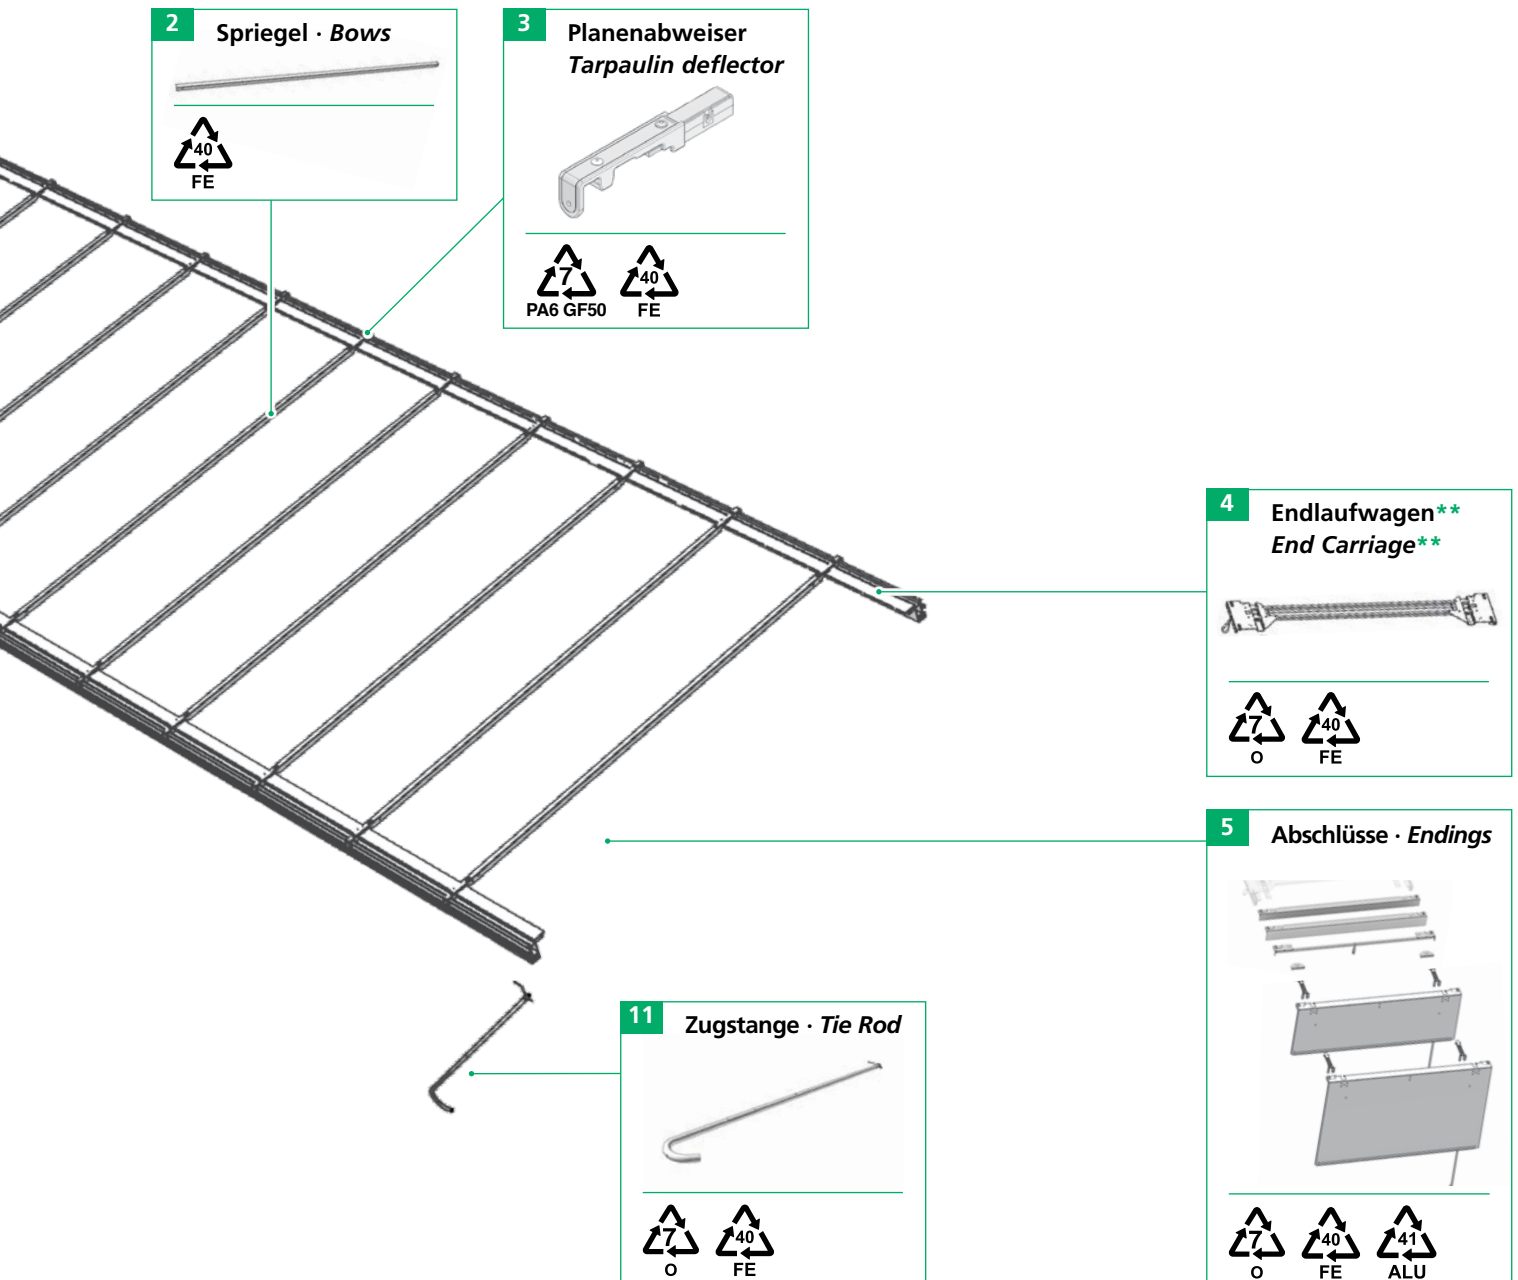

Materialcode · Material Code

Nr. · No	Code · Code	Material · Material
1	PET	Polyethylenterephthalat · <i>Polyethylene terephthalate</i>
2	HDPE	Polyethylen hoher Dichte · <i>High density polyethylene</i>
3	PVC	Polyvinylchlorid · <i>Polyvinyl chloride</i>
4	LDPE	Polyethylen niedriger Dichte · <i>Low density polyethylene</i>
5	PP	Polypropylen · <i>Polypropylene</i>
6	PS	Polystyrol · <i>Polystyrene</i>
7	O	Andere Kunststoffe · <i>Other plastics</i>
40	FE	Stahl · <i>Steel</i>
41	ALU	Aluminium · <i>Aluminum</i>
92	C/*	Kunststoff mit verschiedenen Metallen · <i>Plastic/Miscellaneous metals</i>

* Elektrische Komponenten demontieren und als Elektroschrott behandeln
Dismantle electrical components and treat as electrical waste

** Gasfedern gemäß der Vorgabe des Herstellers entsorgen
Dispose of gas springs in accordance with the manufacturer's instructions