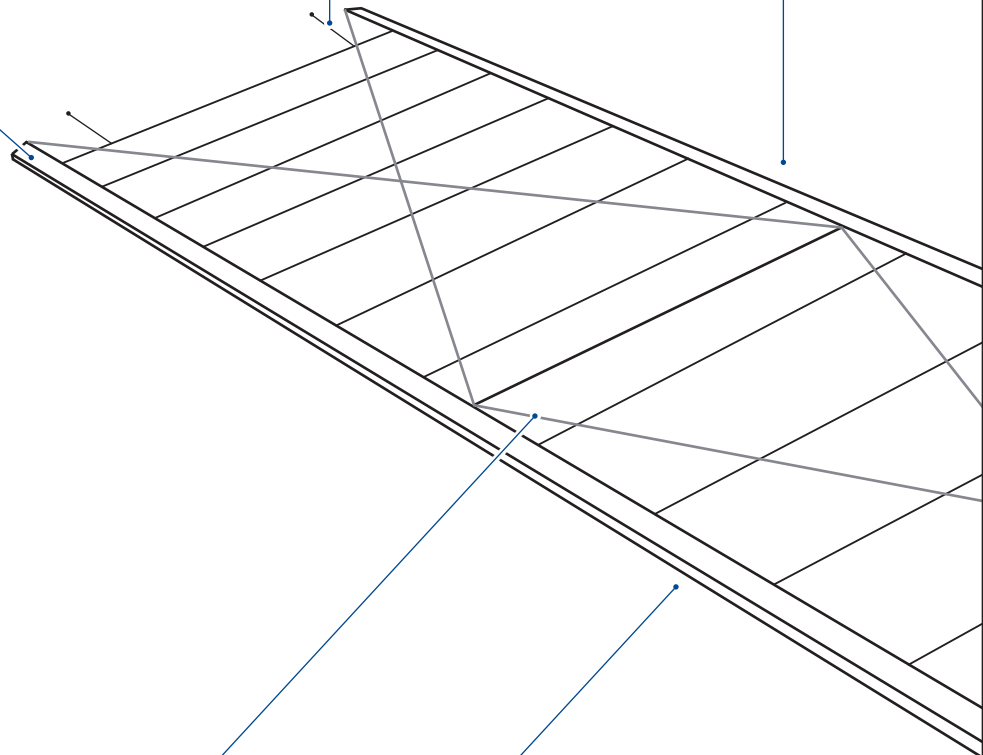

Sesam Dachkomponente Sesam Roof components

1 Profile · Profiles

5 Sicherungsseile · Safety Ropes

11 Profilabdichtungen
PVC pelmets

6 Dachaussteifung
Roof reinforcement
Seil · Rope

8 Zubehörsatz · Accessory kit

Materialcode · Material Code

Nr. · No	Code · Code	Material · Material
1	PET	Polyethylenterephthalat · <i>Polyethylene terephthalate</i>
2	HDPE	Polyethylen hoher Dichte · <i>High density polyethylene</i>
3	PVC	Polyvinylchlorid · <i>Polyvinyl chloride</i>
4	LDPE	Polyethylen niedriger Dichte · <i>Low density polyethylene</i>
5	PP	Polypropylen · <i>Polypropylene</i>
6	PS	Polystyrol · <i>Polystyrene</i>
7	O	Andere Kunststoffe · <i>Other plastics</i>
40	FE	Stahl · <i>Steel</i>
41	ALU	Aluminium · <i>Aluminum</i>
92	C/*	Kunststoff mit verschiedenen Metallen · <i>Plastic/Miscellaneous metals</i>

* Elektrische Komponenten demontieren und als Elektro-schrott behandeln
Dismantle electrical components and treat as electrical waste

** Gasfedern gemäß der Vorgabe des Herstellers entsorgen
Dispose of gas springs in accordance with the manufacturer's instructions

2 Spriegel · *Bows*

3 Rollenwagen
Roller carriage

4 Gelenke · *Joints*

7 Endlaufteil**
Moving part**

9 Portalbalken
Box beam

10 Zugstange · *Tie Rod*