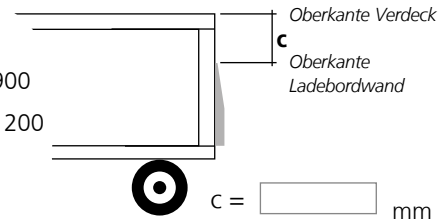

Abschlüsse

- ☐ ohne Abschlüsse
- ☐ Endspiegel, aufstellbar Stk.
- ☐ Portalbalken BG VP Stk.
- ☐ Adapter (Heckabschluss kundenseitig)
  inkl. Schrauben und Muttern

Tailwing

- ☐ TailWing 400-900
- ☐ TailWing 901-1200

Tailwing-Bausatz

- ☐ TW-Bausatz 400-900
- ☐ TW-Bausatz 901-1200

Optionales Zubehör

Montagesätze (inklusive Klemmleistsätze)

Montagesatz Compact Profil Front ☐ Heck ☐

Klemmleistsätze

☐ Klemmleistsatz Compact Front oder Heck

Profile

- ☐ Aluprofil 5 m Stk.
- ☐ Aluprofil 8 m Stk.

Seitenplanenroller

- ☐ Seitenplanenroller – Kunststoff mit Clip Stk.
- ☐ Seitenplanenroller – Kunststoff ohne Clip Stk.
- ☐ Seitenplanenroller SPR-4 Stk.

- ☐ Rungenlaufwagen CS 125 / CS 175
- ☐ Zugstange