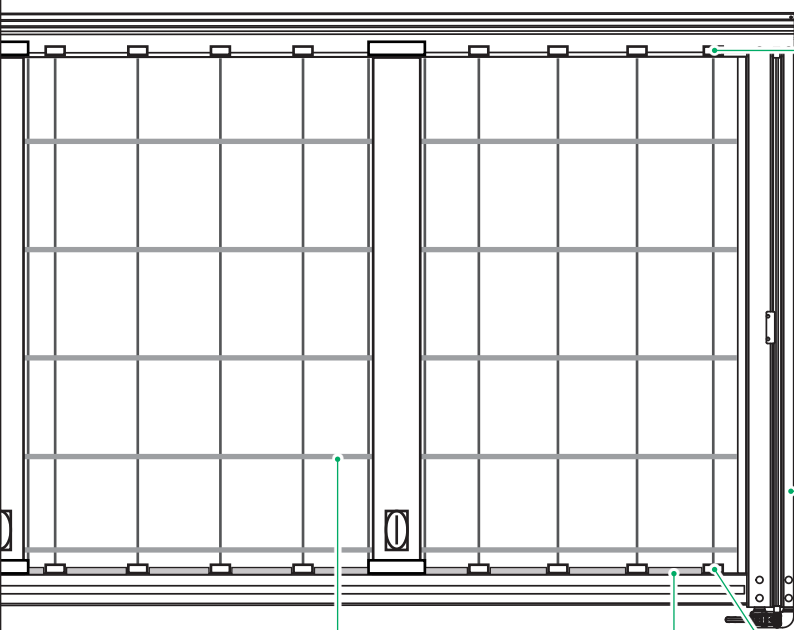

Materialcode · Material Code

Nr. · No	Code · Code	Material · Material
1	PET	Polyethylenterephthalat · <i>Polyethylene terephthalate</i>
2	HDPE	Polyethylen hoher Dichte · <i>High density polyethylene</i>
3	PVC	Polyvinylchlorid · <i>Polyvinyl chloride</i>
4	LDPE	Polyethylen niedriger Dichte · <i>Low density polyethylene</i>
5	PP	Polypropylen · <i>Polypropylene</i>
6	PS	Polystyrol · <i>Polystyrene</i>
7	O	Andere Kunststoffe · <i>Other plastics</i>
40	FE	Stahl · <i>Steel</i>
41	ALU	Aluminium · <i>Aluminum</i>
92	C/*	Kunststoff mit verschiedenen Metallen · <i>Plastic/Miscellaneous metals</i>

* Elektrische Komponenten demontieren und als Elektroschrott behandeln
Dismantle electrical components and treat as electrical waste

** Gasfedern gemäß der Vorgabe des Herstellers entsorgen
Dispose of gas springs in accordance with the manufacturer's instructions

2 Seitenplanenroller
Side Tarpaulin Roller

(Oben)
(Above)

---

3 Spannstange
Tension rod

---

6 Gurte · Belts

---

5 Gelenke · Joints

---

4 Seitenplanenroller
Side Tarpaulin Roller

(Unten)
(Below)