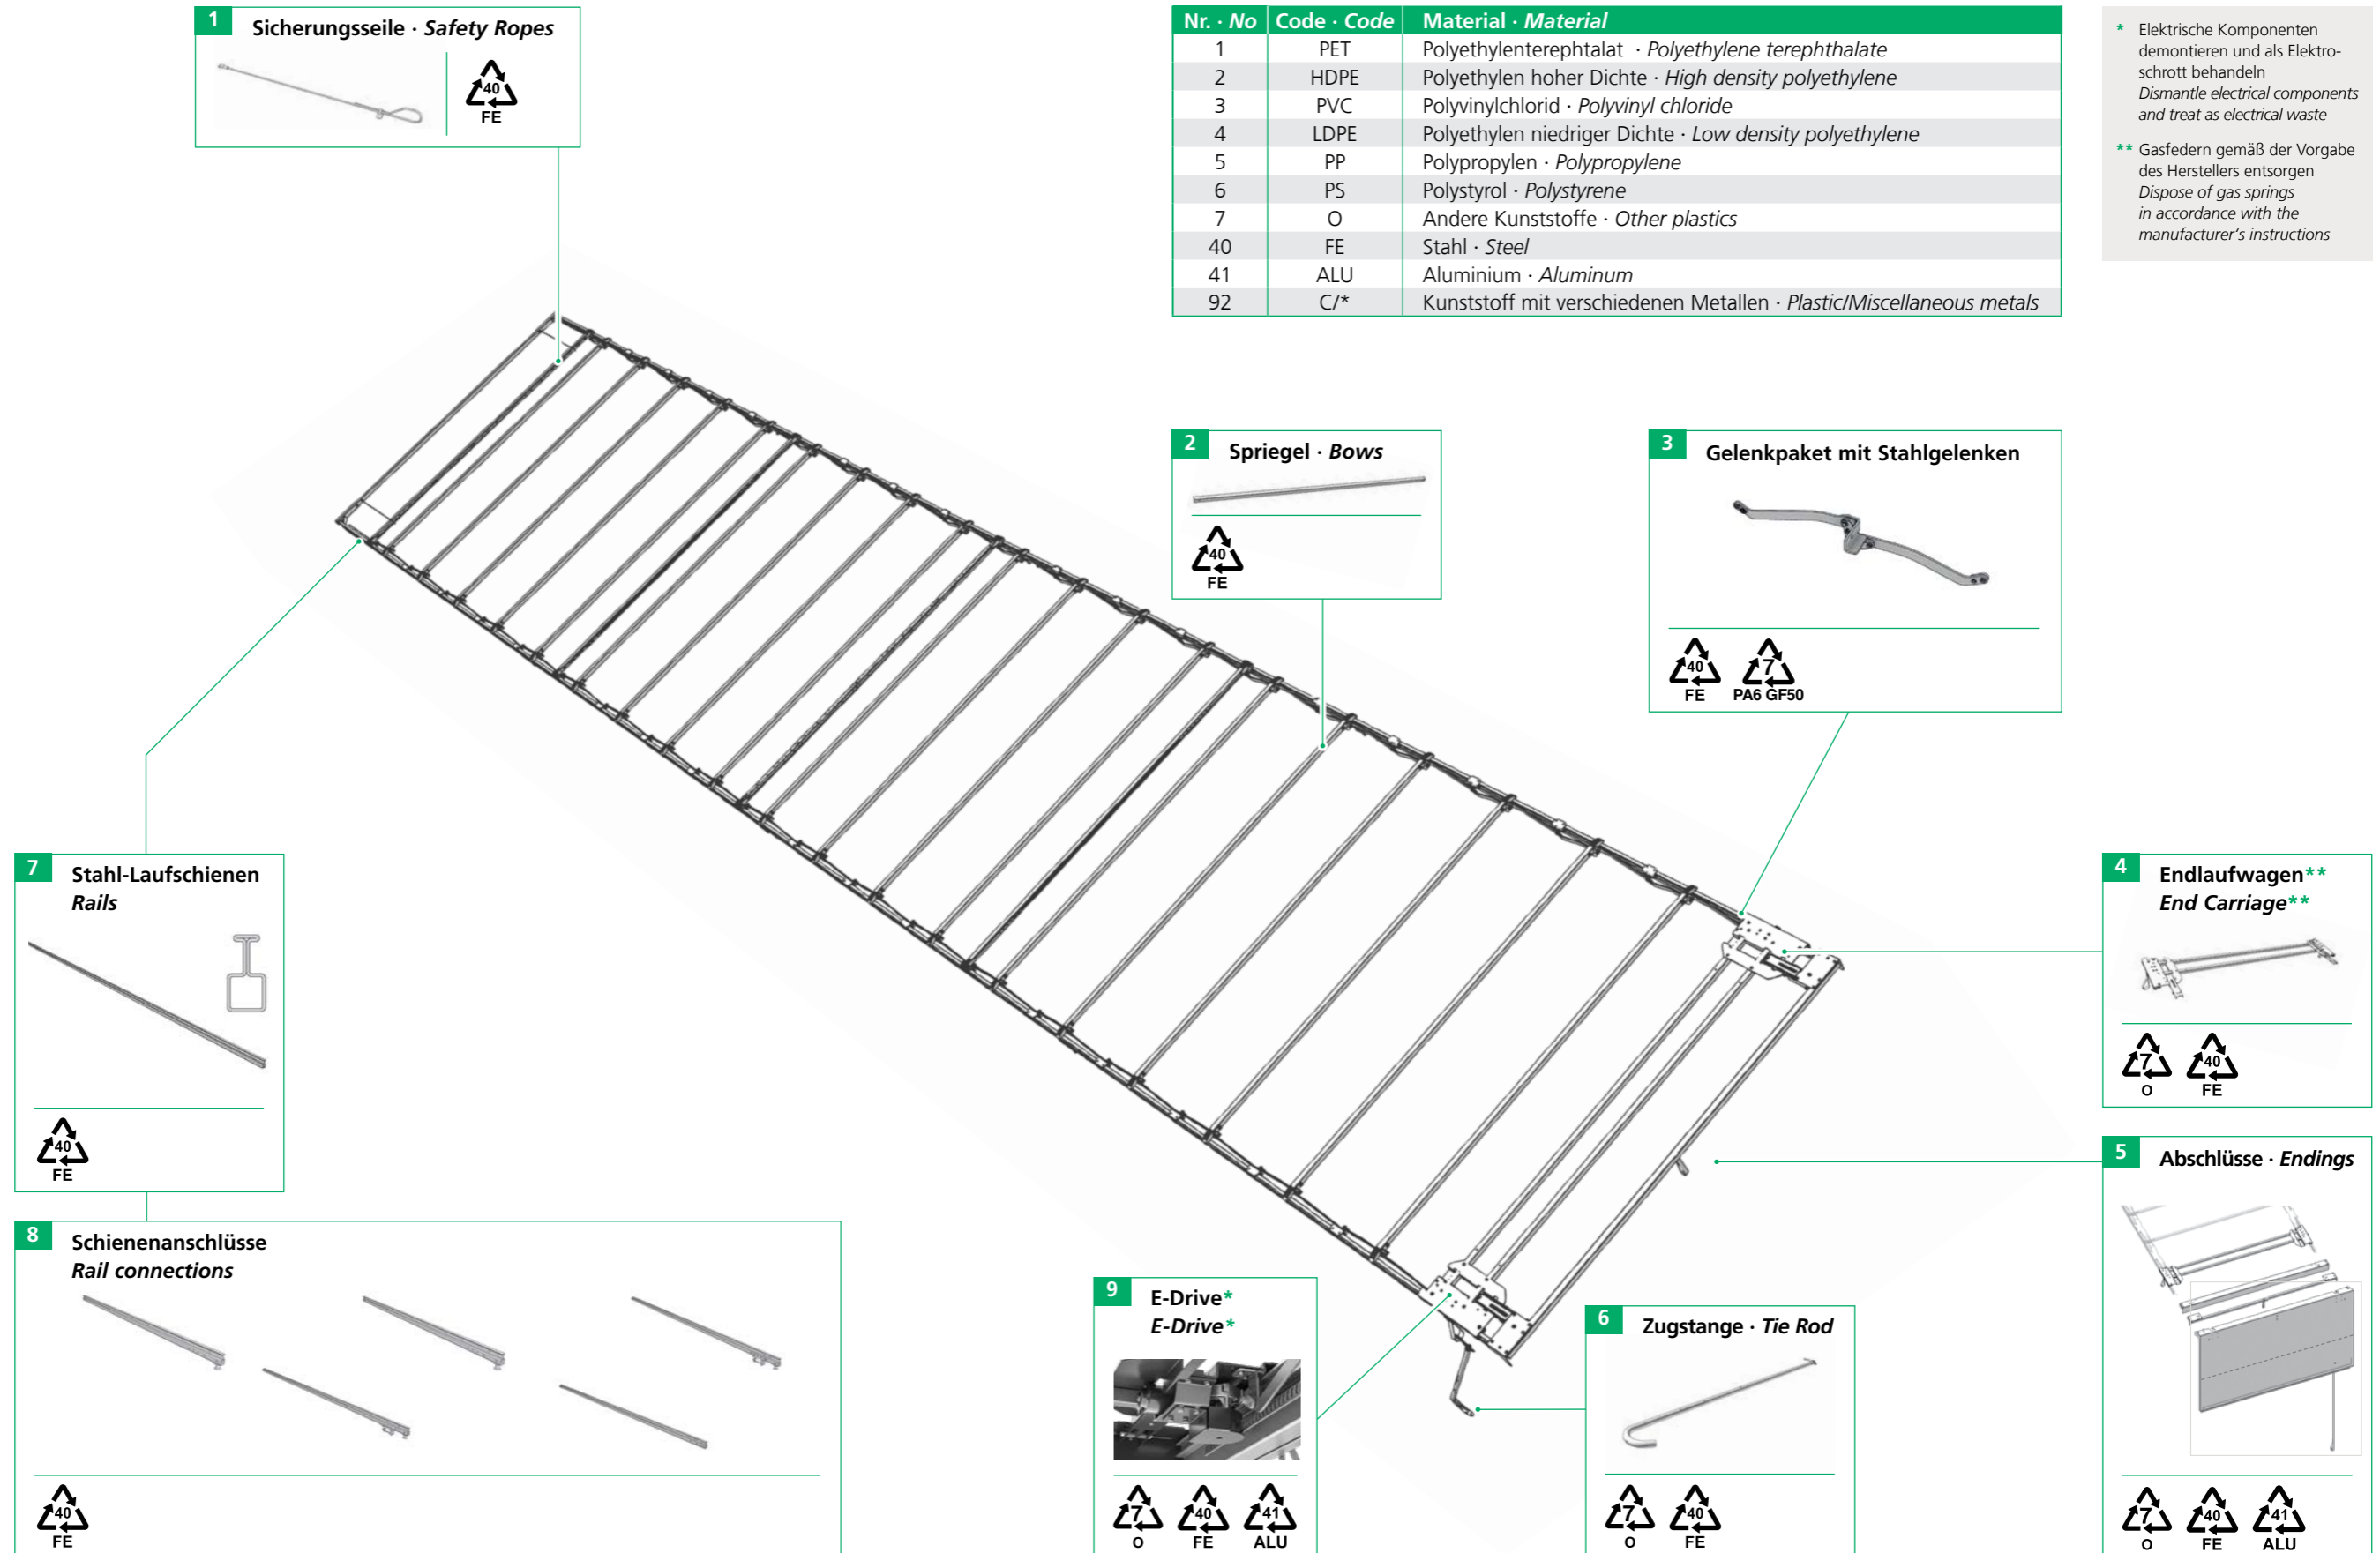

Materialcode · Material Code

Nr. · No	Code · Code	Material · Material
1	PET	Polyethylenterephthalat · Polyethylene terephthalate
2	HDPE	Polyethylen hoher Dichte · High density polyethylene
3	PVC	Polyvinylchlorid · Polyvinyl chloride
4	LDPE	Polyethylen niedriger Dichte · Low density polyethylene
5	PP	Polypropylen · Polypropylene
6	PS	Polystyrol · Polystyrene
7	O	Andere Kunststoffe · Other plastics
40	FE	Stahl · Steel
41	ALU	Aluminium · Aluminum
92	C/*	Kunststoff mit verschiedenen Metallen · Plastic/Miscellaneous metals

* Elektrische Komponenten demontieren und als Elektro-schrott behandeln
Dismantle electrical components and treat as electrical waste

** Gasfedern gemäß der Vorgabe des Herstellers entsorgen
Dispose of gas springs in accordance with the manufacturer's instructions