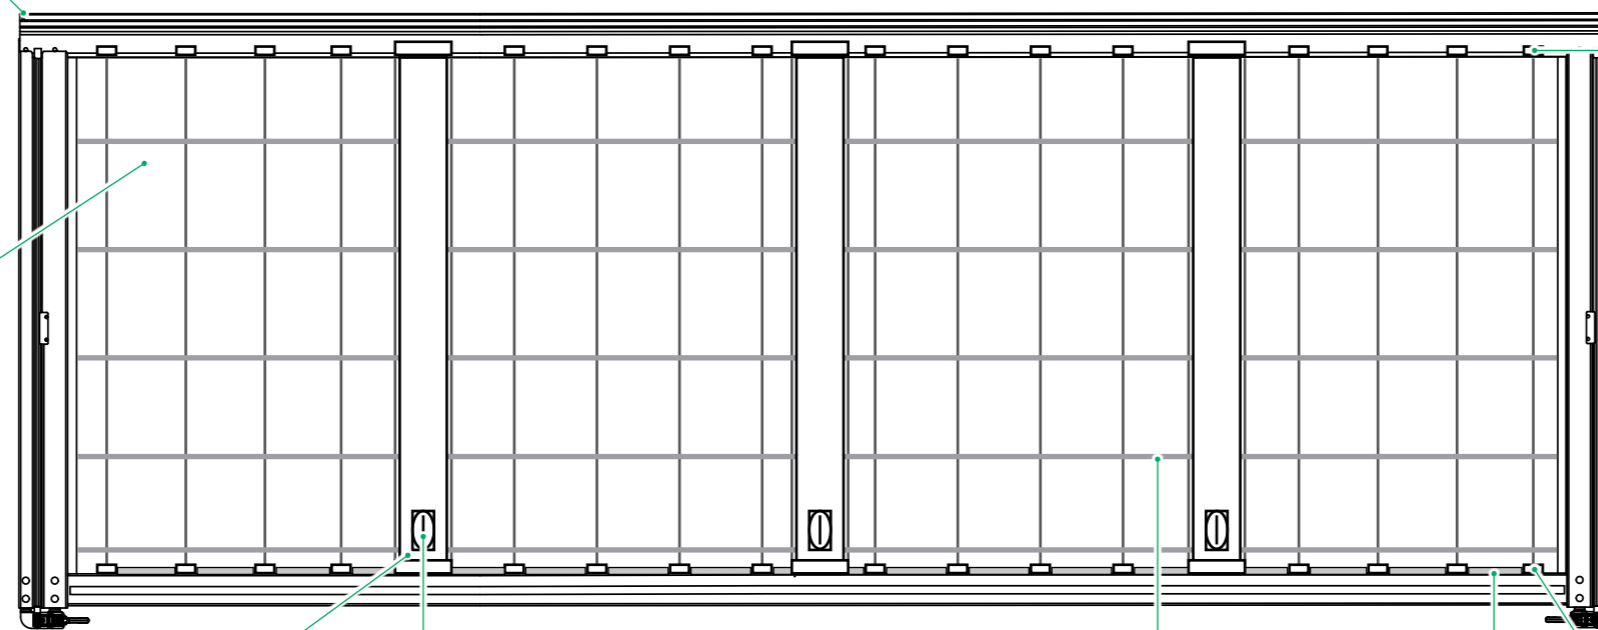

1 Profile · Profiles

ALU

Materialcode · Material Code

Nr. · No	Code · Code	Material · Material
1	PET	Polyethylenterephthalat · Polyethylene terephthalate
2	HDPE	Polyethylen hoher Dichte · High density polyethylene
3	PVC	Polyvinylchlorid · Polyvinyl chloride
4	LDPE	Polyethylen niedriger Dichte · Low density polyethylene
5	PP	Polypropylen · Polypropylene
6	PS	Polystyrol · Polystyrene
7	O	Andere Kunststoffe · Other plastics
40	FE	Stahl · Steel
41	ALU	Aluminium · Aluminum
92	C/*	Kunststoff mit verschiedenen Metallen · Plastic/Miscellaneous metals

* Elektrische Komponenten demontieren und als Elektroschrott behandeln
Dismantle electrical components and treat as electrical waste

** Gasfedern gemäß der Vorgabe des Herstellers entsorgen
Dispose of gas springs in accordance with the manufacturer's instructions

**2 Seitenplanenroller
Side Tarpaulin Roller**

(Oben)
(Above)

7 O 40 FE 92 C/FE

**3 Spannstange
Tension rod**

40 FE

**4 Seitenplanenroller
Side Tarpaulin Roller**

(Unten)
(Below)

7 O 40 FE 92 C/FE

6 Gurte · Belts

7 C/O/PVC

5 Gelenke · Joints

5 PP

**7 Klappgriffe
Folding handles**

40 FE

**8 Schieberunge
Sliding latch**

40 FE

**9 Plane links
a Tarpaulin left**

7 C/PP/PVC-P 40 FE 41 ALU

**9 Plane rechts
b Tarpaulin right**

7 C/PP/PVC-P 40 FE 41 ALU