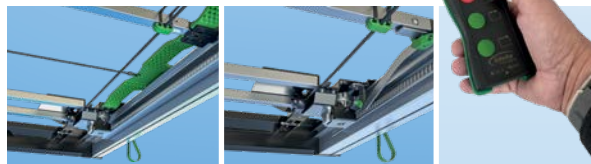

CS-Hybrid

Curtain-Sider-Verdeck · *Curtain sider roof*

- Intelligenter Materialmix durch verstärkte Stahl/Kunststoff-Hybridbauweise
Intelligent material mix with re-inforced steel/plastic hybrid structure

QuickCurtain

Seitengardinensystem *Side curtain system*

- Leichtgängig und schnell durch eine Person zu öffnen (≤ 1 min)
Easy and quick to open by one person (≤ 1 min)
- Voll integrierbar in Standard-Aufbau-Konzept
Can be fully integrated into standard body concept
- Komplette Plane inkl. Beschriftung im Lieferumfang
Complete tarpaulin incl. labelling in the scope of delivery
- Robust und servicefreundlich · *Robust and service-friendly*
- Integrierte Ladungssicherung · *Integrated load securing*
- Keine Einsteckbretter nötig · *No insert boards required*